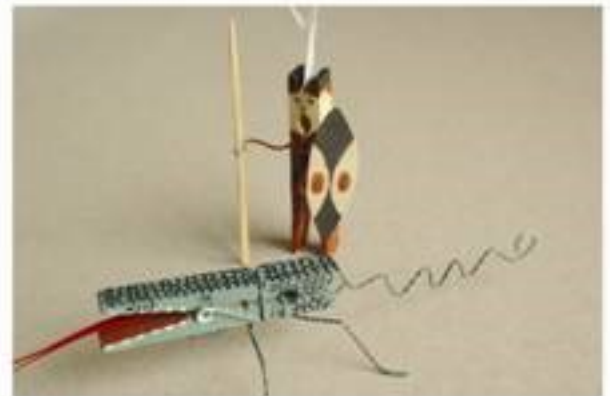

Impartido por: José María Yagüe, artista

Dirigido a familias con niños entre 8 y 12 años

Sábados 25 de noviembre; 2, 9 y 16 de diciembre de 2017

Horario: de 11h. a 13h.

Aforo: mínimo, 10 personas, máximo, 25 personas

Precio por persona y día: 5€

- TALLER 1: ZOO-TACOS
- TALLER 2: PINZAS DE MADERA
- TALLER 3: PLASTI-TÍTERES
- TALLER 4: ARRUGOFLEXIA

Museo de Arte Contemporáneo Esteban Vicente

Plazuela de las Bellas artes, s/n