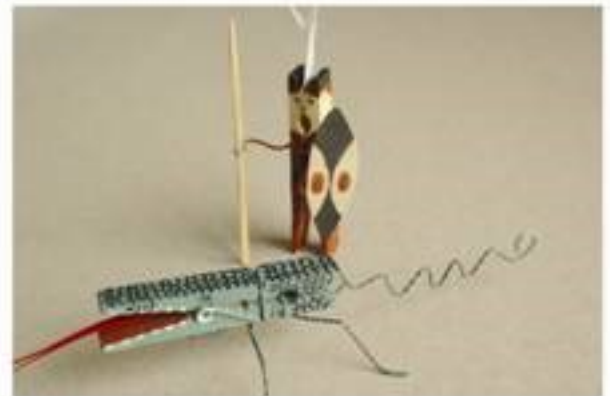

(Talleres en familia)

Impartido por: José María Yagüe, artista

Dirigido a familias con niños entre 8 y 12 años

Sábados 25 de noviembre; 2, 9 y 16 de diciembre de 2017

Horario: de 11h. a 13h.

Aforo: mínimo, 10 personas, máximo, 25 personas

Precio por persona y día: 5€

- TALLER 1: ZOO-TACOS
- TALLER 2: PINZAS DE MADERA
- TALLER 3: PLASTI-TÍTERES
- TALLER 4: ARRUGOFLEXIA

Museo de Arte Contemporáneo Esteban Vicente

Plazuela de las Bellas artes, s/n